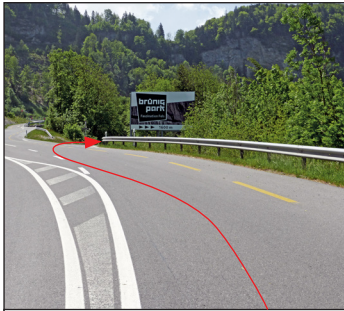

Anfahrt von Luzern

Bei der Kirche Richtung Interlaken

Abzweigung Brünigstrasse

Anfahrt von Interlaken

Abzweigung Brünigstrasse

Cantina Caverna

Brünig Indoor

**Brünig Indoor**

T +41 41 679 70 00 | bruenigindoor.ch

**Cantina Caverna**

T +41 41 679 77 22 | cantina-caverna.ch

**Adresse**

Walchstrasse 30 | CH-6078 Lungern

**Von Luzern**

Nach Kaiserstuhl Ausfahrt Lungern Dorf (vor dem Tunnel) benützen. In Lungern bei der Kirche Richtung Interlaken weiterfahren, nach ca. 200 m rechts in die Industriestrasse abbiegen. 1.6 km der Industriestrasse folgen und Arealbeschilderung beachten.

**Von Interlaken**

Von der Brünig Passhöhe 4.5 km der Hauptstrasse Richtung Lungern folgen. Ausfahrt Lungern (vor dem Tunnel) benützen und nach ca. 350 m links in die Industriestrasse abbiegen. 1.6 km der Industriestrasse folgen und Arealbeschilderung beachten.