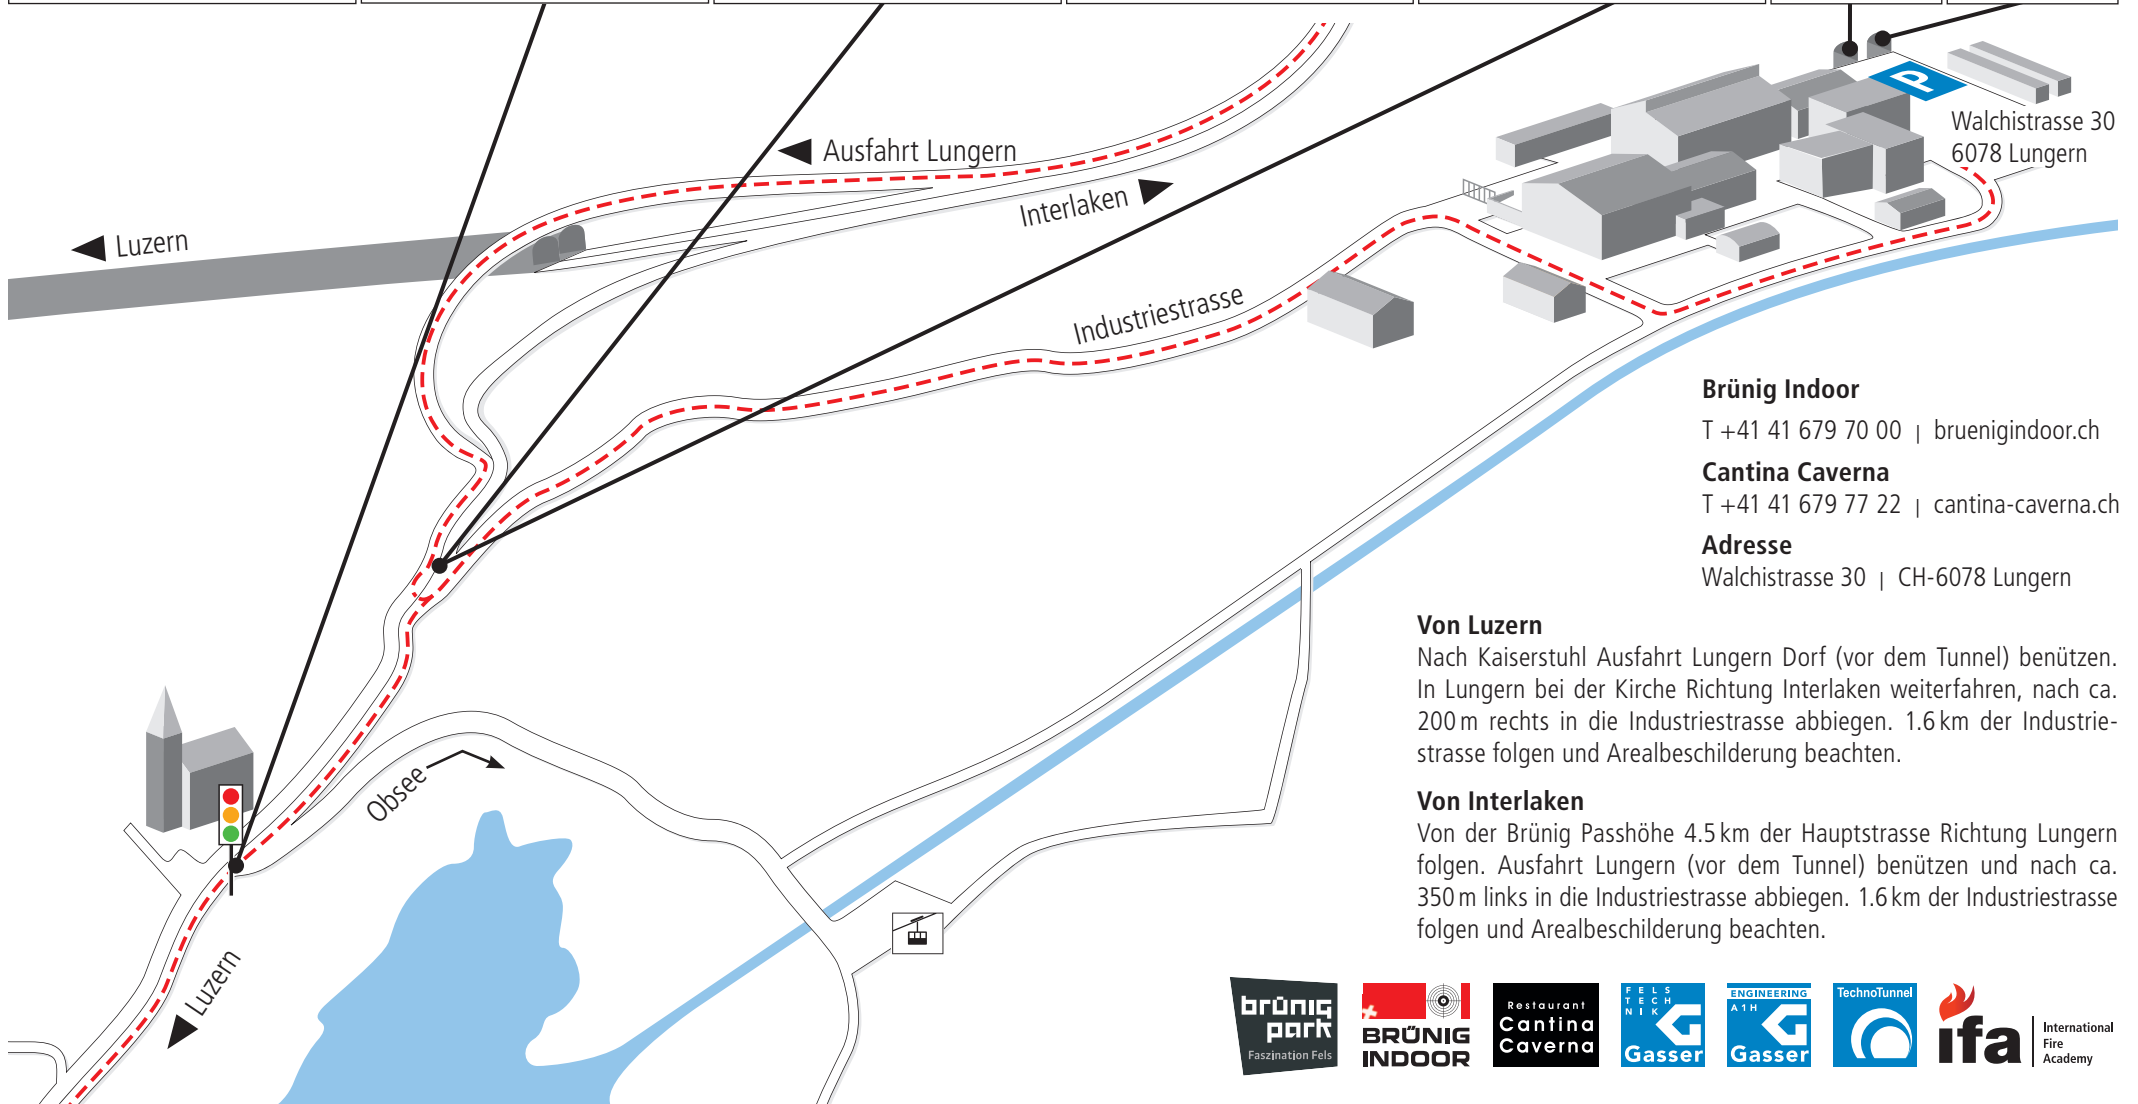

Anfahrt von Luzern

Bei der Kirche Richtung Interlaken

Abzweigung Brünigstrasse

Anfahrt von Interlaken

Abzweigung Brünigstrasse

Cantina Caverna

Brünig Indoor

**Brünig Indoor**

T +41 41 679 70 00 | bruenigindoor.ch

**Cantina Caverna**

T +41 41 679 77 22 | cantina-caverna.ch

**Adresse**

Walchstrasse 30 | CH-6078 Lungern

**Von Luzern**

Nach Kaiserstuhl Ausfahrt Lungern Dorf (vor dem Tunnel) benützen. In Lungern bei der Kirche Richtung Interlaken weiterfahren, nach ca. 200 m rechts in die Industriestrasse abbiegen. 1.6 km der Industriestrasse folgen und Arealbeschilderung beachten.

**Von Interlaken**

Von der Brünig Passhöhe 4.5 km der Hauptstrasse Richtung Lungern folgen. Ausfahrt Lungern (vor dem Tunnel) benützen und nach ca. 350 m links in die Industriestrasse abbiegen. 1.6 km der Industriestrasse folgen und Arealbeschilderung beachten.